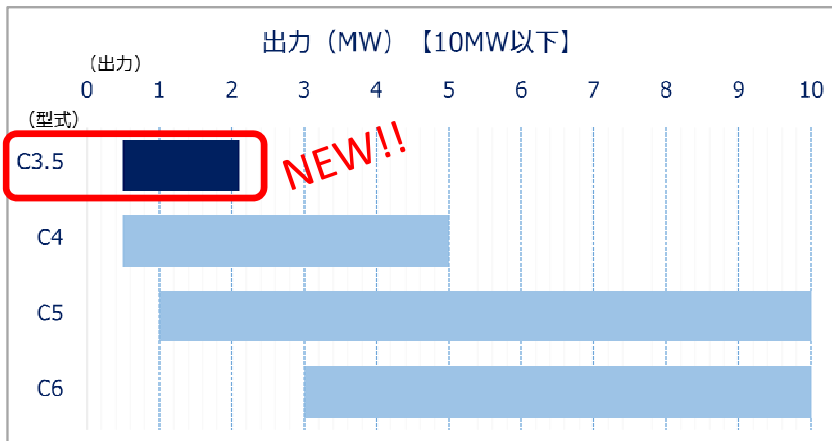

# 【新ラインナップ】小規模発電用蒸気タービン

**NEW!!**

日本国内をはじめ、世界80カ国以上で6,500台以上の納入実績を持つ新日本造機がこの度、近年需要が高まる小出力発電に適した新型タービン(C3.5型)を上市いたしました。

## 新たな型式

小出力帯にフォーカスした機種を追加することで性能・価格両面において、よりメリットのあるご提案が可能となりました。