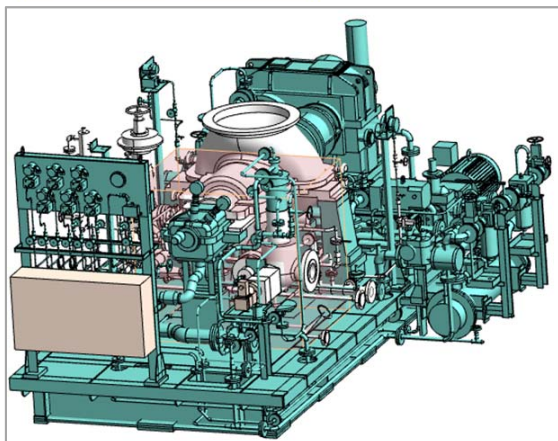

【新ラインナップ】小規模発電用蒸気タービン

NEW!!

日本国内をはじめ、世界80カ国以上で6,500台以上の納入実績を持つ新日本造機がこの度、近年需要が高まる小出力発電に適した新型タービン(C3.5型)を上市いたしました。

新たな型式

小出力帯にフォーカスした機種を追加することで性能・価格両面において、よりメリットのあるご提案が可能となりました。

よりお求めやすく！

市場ニーズに適應すべく徹底的なコストダウンを実行し、最大約20%の価格低減を実現しました。

よりコンパクトに！

基礎サイズ最大約30%のコンパクト化を実現したことで、建設コストの削減に寄与します。

より高性能に！

出力帯をフォーカスしたことで効率向上も可能となり、最大約3%の性能向上を実現しました。

PRICE DOWN

最大
約20%!

※

COMPACT

最大
約30%!

※

PERFORMANCE

最大
約3%!

※

※ 当社従来機比

～お客様のニーズに寄り添う対応～

新日本造機はお客様のニーズに沿ってオーダーメイドでタービンを設計・製造しております。本新型機追加により、更に細かなお客様のニーズに應えることが可能となりました。

新日本造機株式会社

- ■本社 〒141-6025 東京都品川区大崎2丁目1番1号(ThinkPark Tower)
  TEL: (03) 6737-2636 FAX: (03) 6866-5120
- ■呉製作所 〒737-0133 広島県呉市広末広1丁目2番10号
  TEL: (0823) 71-1111 FAX: (0823) 72-5267

【お問合せ先】

営業部 営業1課 Tel: 03-6737-2636

↓webからのお問い合わせはこちら

<https://shiwebf01.shi.co.jp/form/index.php?id=snmjp03turbines>