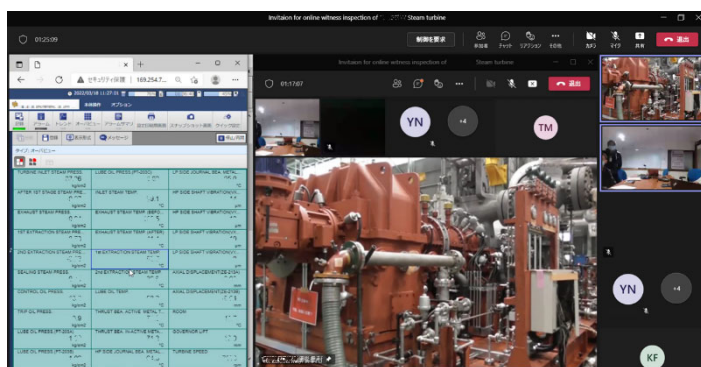

## オンライン検査試験立会実施のお知らせ

当社では、お客様が当社へ直接来社せずとも検査試験立会が実施可能となる、オンライン立会検査を実施しています。

コロナ禍に於いて、国内外の移動が困難な場合でも、お客様のオフィス・拠点と当社工場とをインターネット接続し、モニタリング機器や Web カメラを使用する事により、直接当社へご来社いただかなくても、検査試験の立会が可能となります。通常の検査試験を、お客様のお好きな場所で立会を実施することにより、移動時間、費用の節約にもつながります。

【オンライン検査試験立会 イメージ図】

【お客様 立会時画面】

【工場側 実施風景】

### ■ オンライン検査試験立会のメリット

- お客様の移動時間、費用が節約可能となります。またお好きな場所で検査試験に立合うことが可能となります。
- 人数の制限なく、検査試験に立合うことが可能となります。  
(但し、参加人数はお客様がご用意される PC 等の台数や通信状況に依存する場合があります。)
- お客様が直接、リアルタイムで機器の状態を表す数値をご確認いただけます。